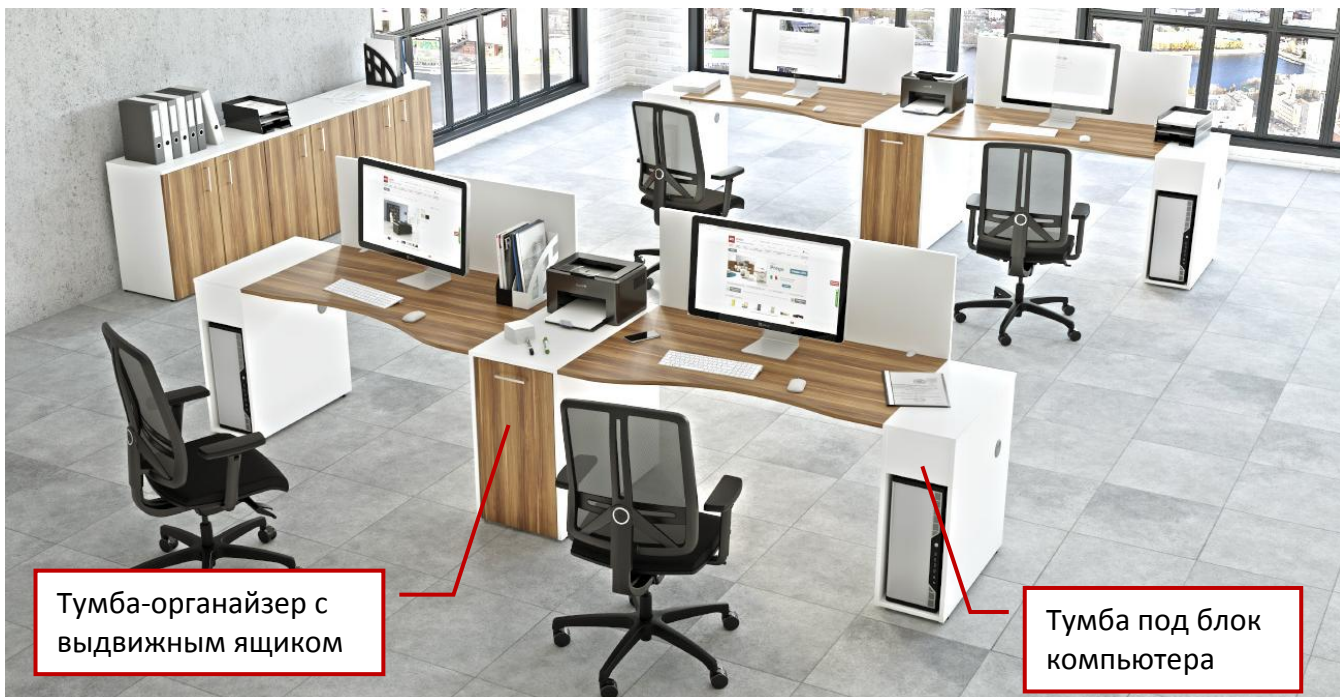

Тумба-органайзер с выдвигаемым ящиком **S-образной формы** удобна в эксплуатации для двух человек. Для каждого сотрудника предусмотрена своя секция с полками для документов и личных вещей.

Полки-надставки на стеллажи или столы позволяют увеличить функционал рабочего места. Полки обеспечивают **порядок** на столе и **легкую доступность** к документам. Все основное и необходимое для работы находится «всегда под рукой».