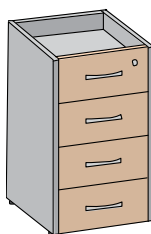

Различного вида прямоугольные столешницы и столешницы эргономичной лекальной формы крепятся к опорным тумбам, стеллажам или отдельным опорам из ДСП. В столешнице предусмотрен врезной проводник для вывода проводов со столешницы.

Прямоугольные столешницы

С металлическими балками

С комбинированными балками (ДСП + металл)

С царгами из ДСП

Универсальное исполнение: правый и левый вариант стола достигается путем переворота столешницы.

Тумбы могут применяться как крайняя или как промежуточная тумба для двух столешниц. Боковины тумб одновременно являются опорами рабочей столешницы.

Тумбы (крышка поставляется отдельно)

тумба на 4 выдвижных ящика с центральным замком