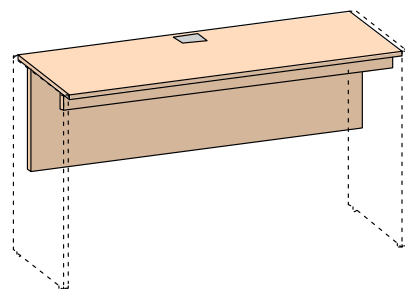

Различного вида прямоугольные столешницы и столешницы эргономичной лекальной формы крепятся к опорным тумбам, стеллажам или отдельным опорам из ДСП. В столешнице предусмотрен врезной проводник для вывода проводов со столешницы.

Для обеспечения жесткости столешнице из ДСП 18 мм предлагаются три вида конструкции на выбор: с металлическими балками, с царгами из ДСП или с комбинированными балками (ДСП + металл).

Эргономичные столешницы		
		
<p>С металлическими балками</p> 	<p>С комбинированными балками (ДСП + металл)</p> 	<p>С царгами из ДСП</p> 
<p>Универсальное исполнение: правый и левый вариант стола достигается путем переворота столешницы.</p>	<p>Правое и левое исполнение.</p>	<p>Правое и левое исполнение.</p>

Прямоугольные столешницы

С металлическими балками

С комбинированными балками (ДСП + металл)

С царгами из ДСП

Универсальное исполнение: правый и левый вариант стола достигается путем переворота столешницы.

Тумбы могут применяться как крайняя или как промежуточная тумба для двух столешниц. Боковины тумб одновременно являются опорами рабочей столешницы.

Тумбы (крышка поставляется отдельно)

тумба на 4 выдвижных ящика с центральным замком