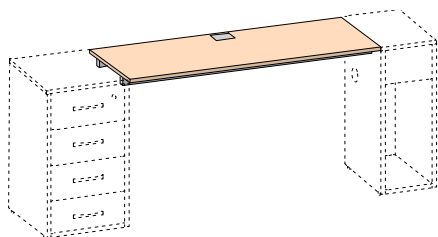

С комбинированными балками (ДСП + металл)