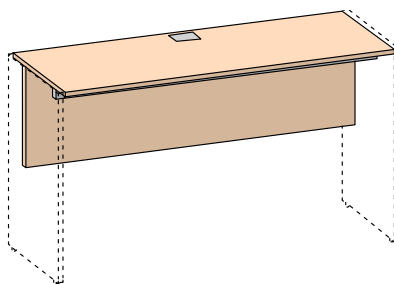

Различного вида прямоугольные столешницы и столешницы эргономичной лекальной формы крепятся к опорным тумбам, стеллажам или отдельным опорам из ДСП. В столешнице предусмотрен врезной проводник для вывода проводов со столешницы.

Для обеспечения жесткости столешнице из ДСП 18 мм предлагаются три вида конструкции на выбор: с металлическими балками, с царгами из ДСП или с комбинированными балками (ДСП + металл).

Эргономичные столешницы		
		
<p>С металлическими балками</p> 	<p>С комбинированными балками (ДСП + металл)</p> 	<p>С царгами из ДСП</p> 
<p>Универсальное исполнение: правый и левый вариант стола достигается путем переворота столешницы.</p>	<p>Правое и левое исполнение.</p>	<p>Правое и левое исполнение.</p>

Прямоугольные столешницы

С металлическими балками

С комбинированными балками (ДСП + металл)

С царгами из ДСП

Универсальное исполнение: правый и левый вариант стола достигается путем переворота столешницы.