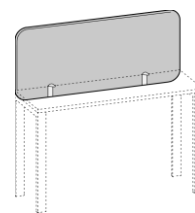

	<p>Настольные тканевые перегородки с креплением к столешнице на металлических кронштейнах.</p>
	<p>Перегорodka напольная, мобильная, составная (наборная) «гармошка», на молнии, колесные опоры на металлических кронштейнах.</p> <p>Два вида по высоте: 1150 и 1600 мм</p>
<p>Толщина перегородок составляет 24 мм (основание из ДСП 12 мм + 5 мм поролон и ткань с двух сторон). С перегородками в тканевом исполнении возможно применение отдельно поставляемых опций - металлических навесных элементов «Софтформ».</p>	